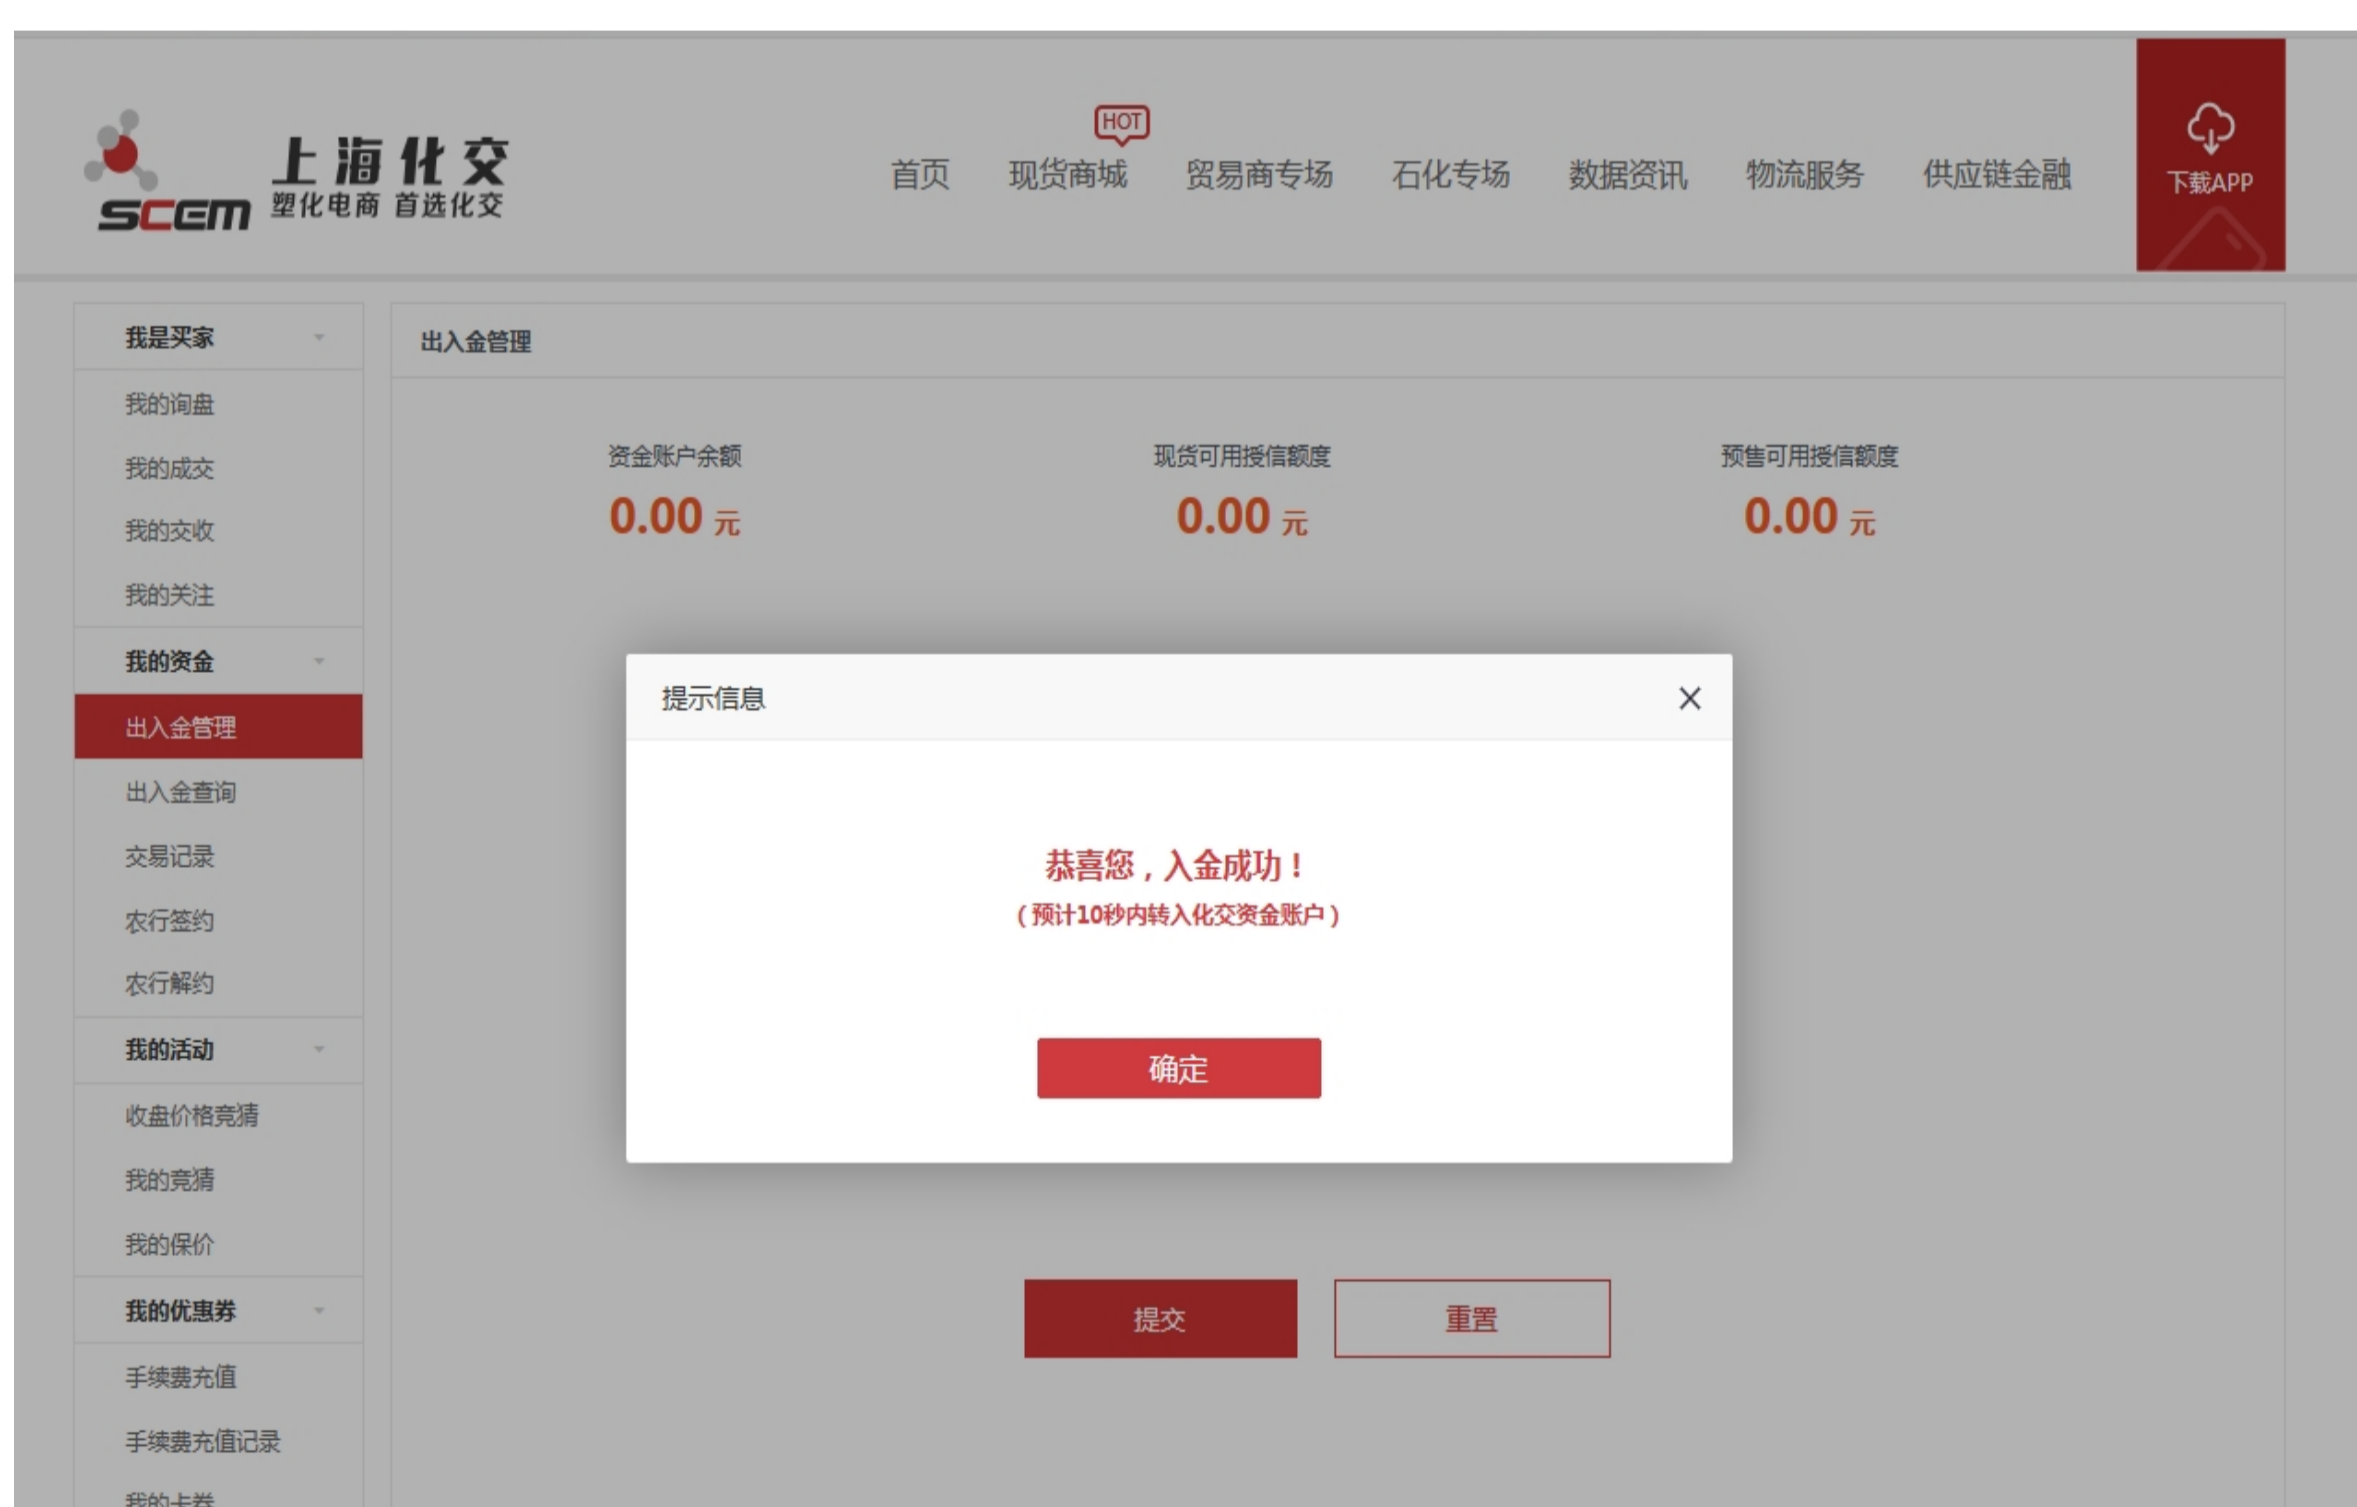

1) 使用IE9以上浏览器打开通出入金页面

2) 输入入金金额

3) 选择CN=ABC2048, O=ABC的证书

4) 输入K宝密码

5) 入金成功

6) 资金账户变动, 如果没有变动请手动刷新页面