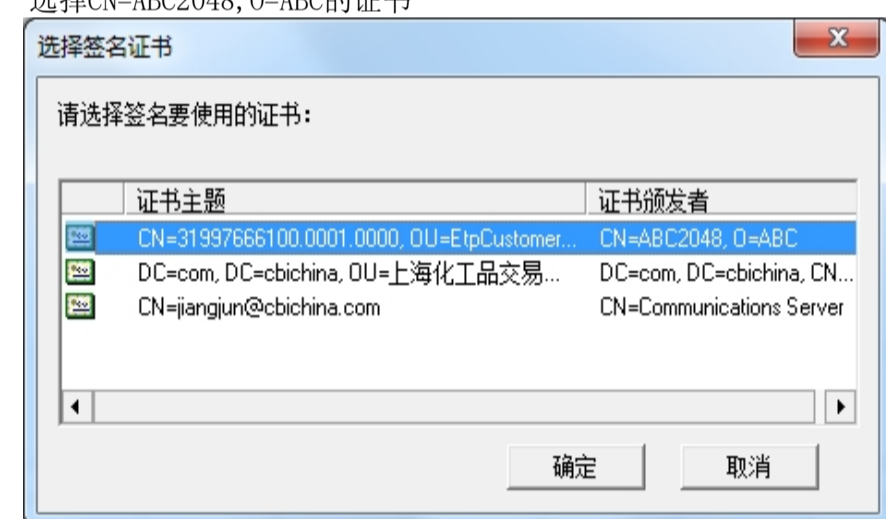

1) 使用IE9以上浏览器打开通出入金页面

2) 输入入金金额

3) 选择CN=ABC2048, O=ABC的证书

4) 输入K宝密码

5) 入金成功

6) 资金账户变动, 如果没有变动请手动刷新页面