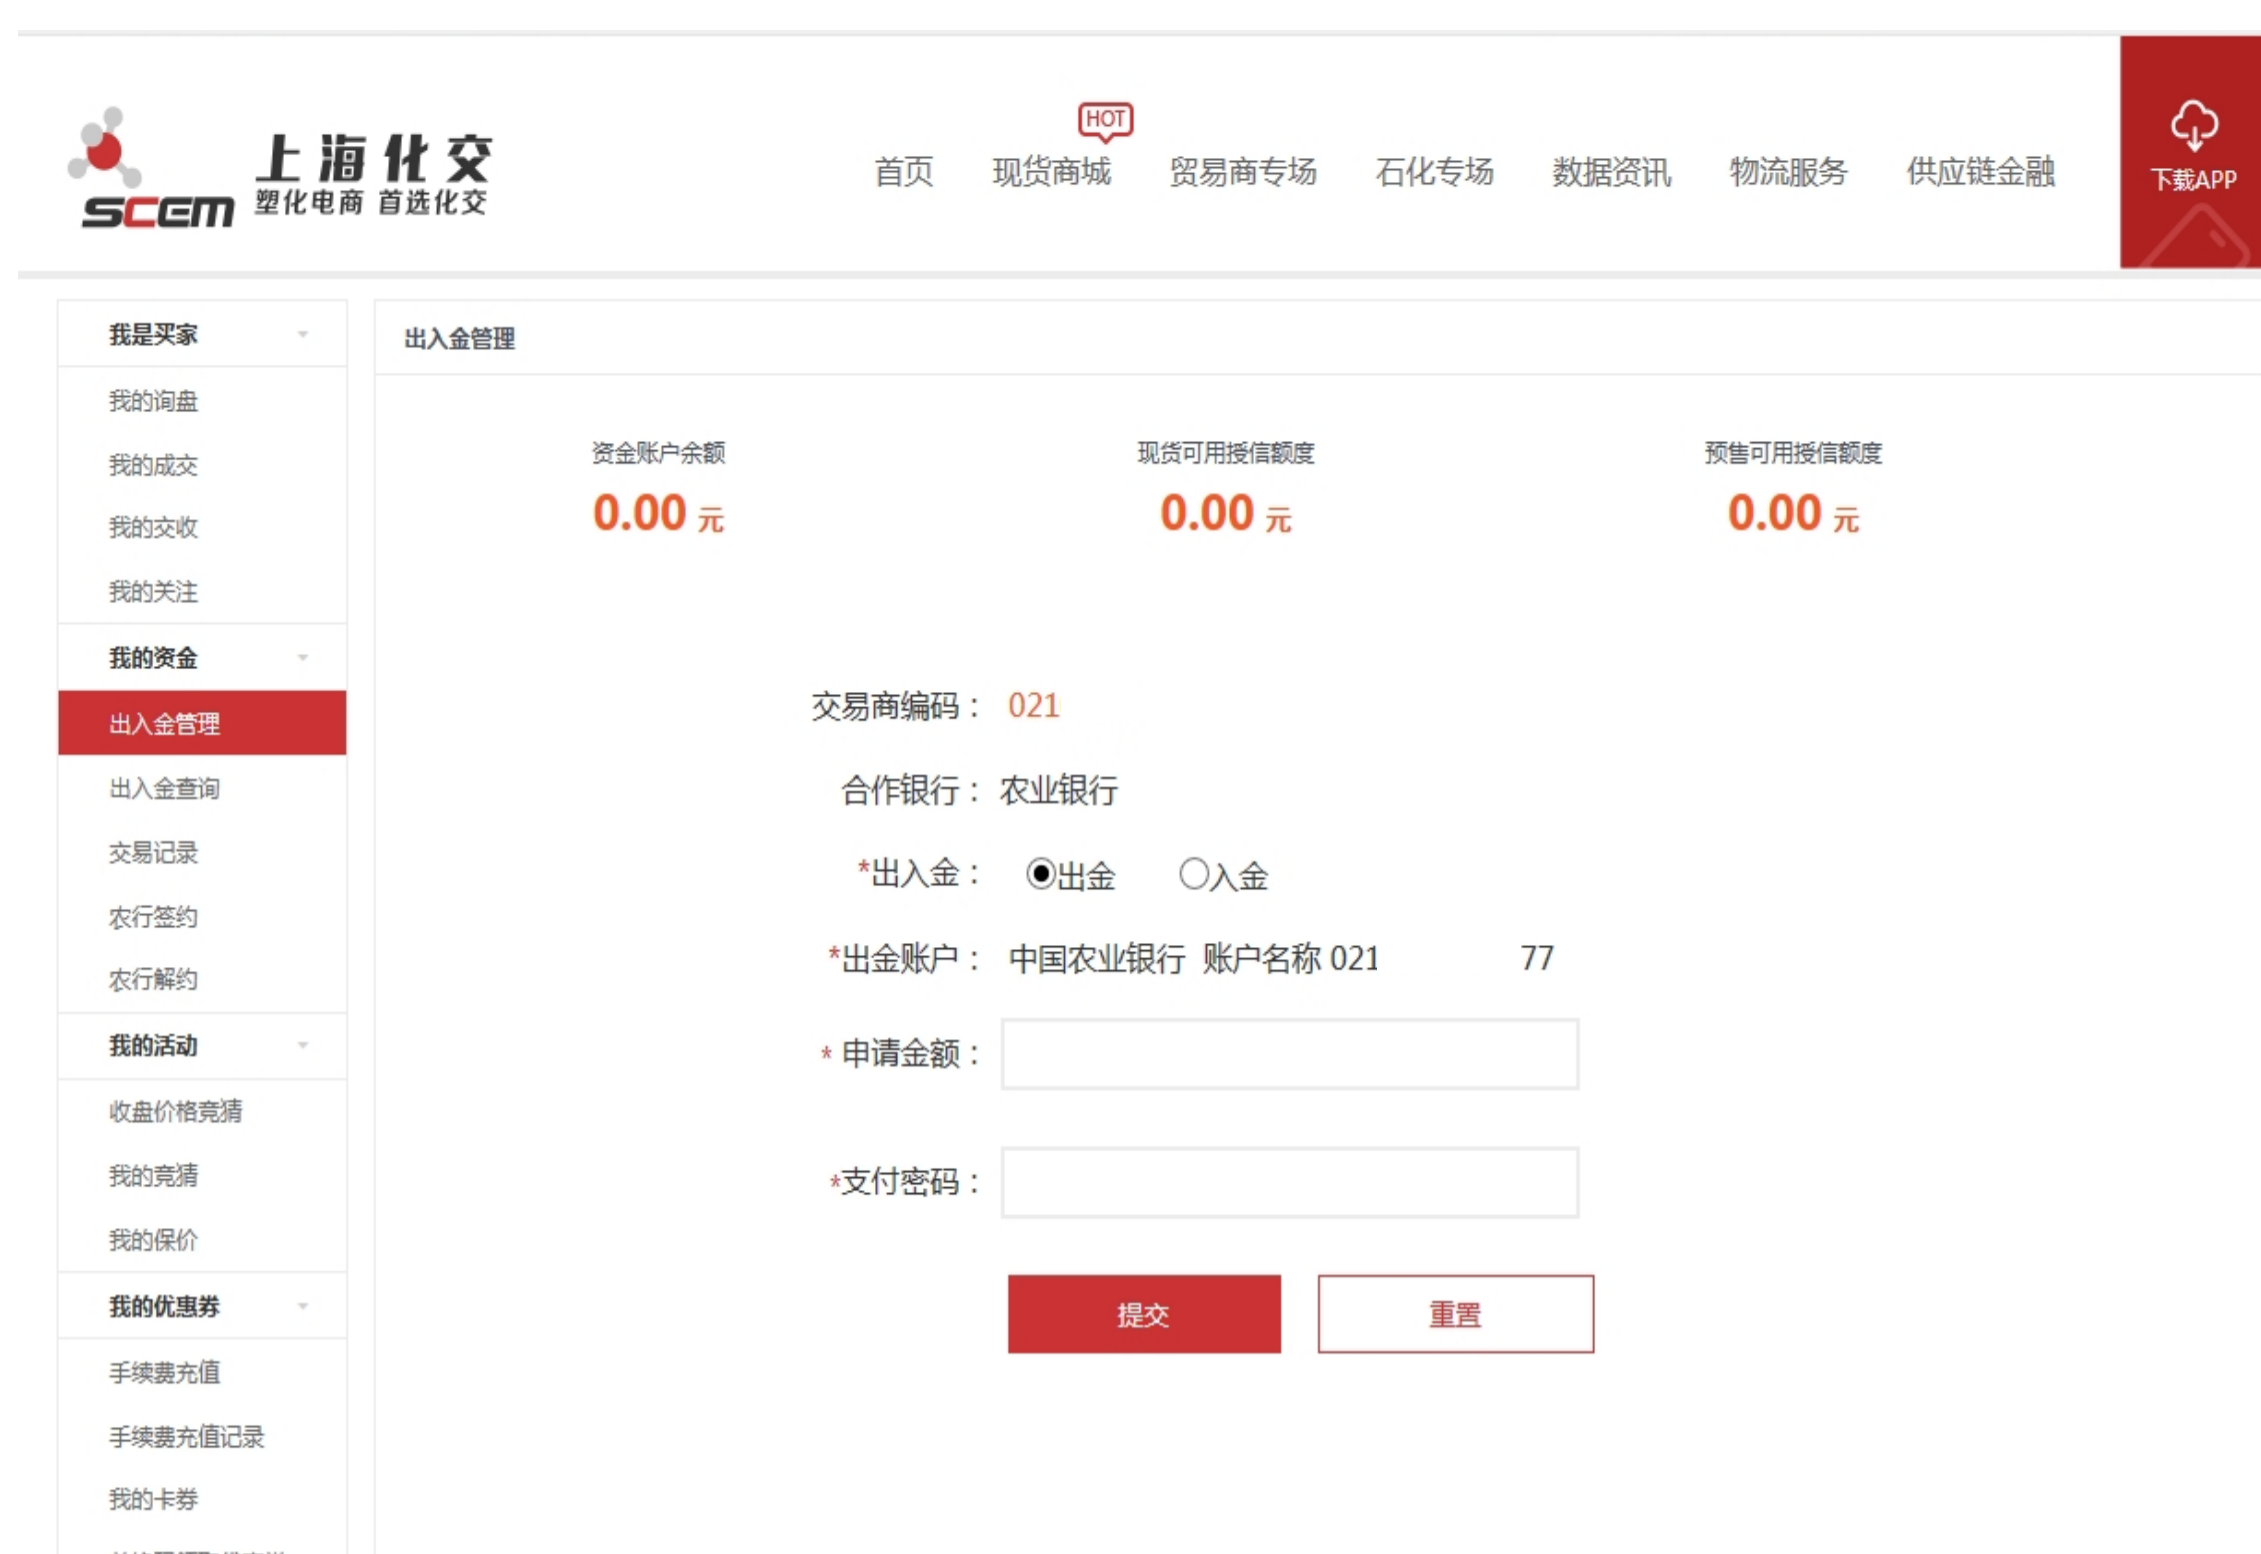

1) 使用IE9以上浏览器打开通出入金页面

2) 输入入金金额

3) 选择CN=ABC2048, O=ABC的证书

4) 输入K宝密码

5) 入金成功

6) 资金账户变动, 如果没有变动请手动刷新页面