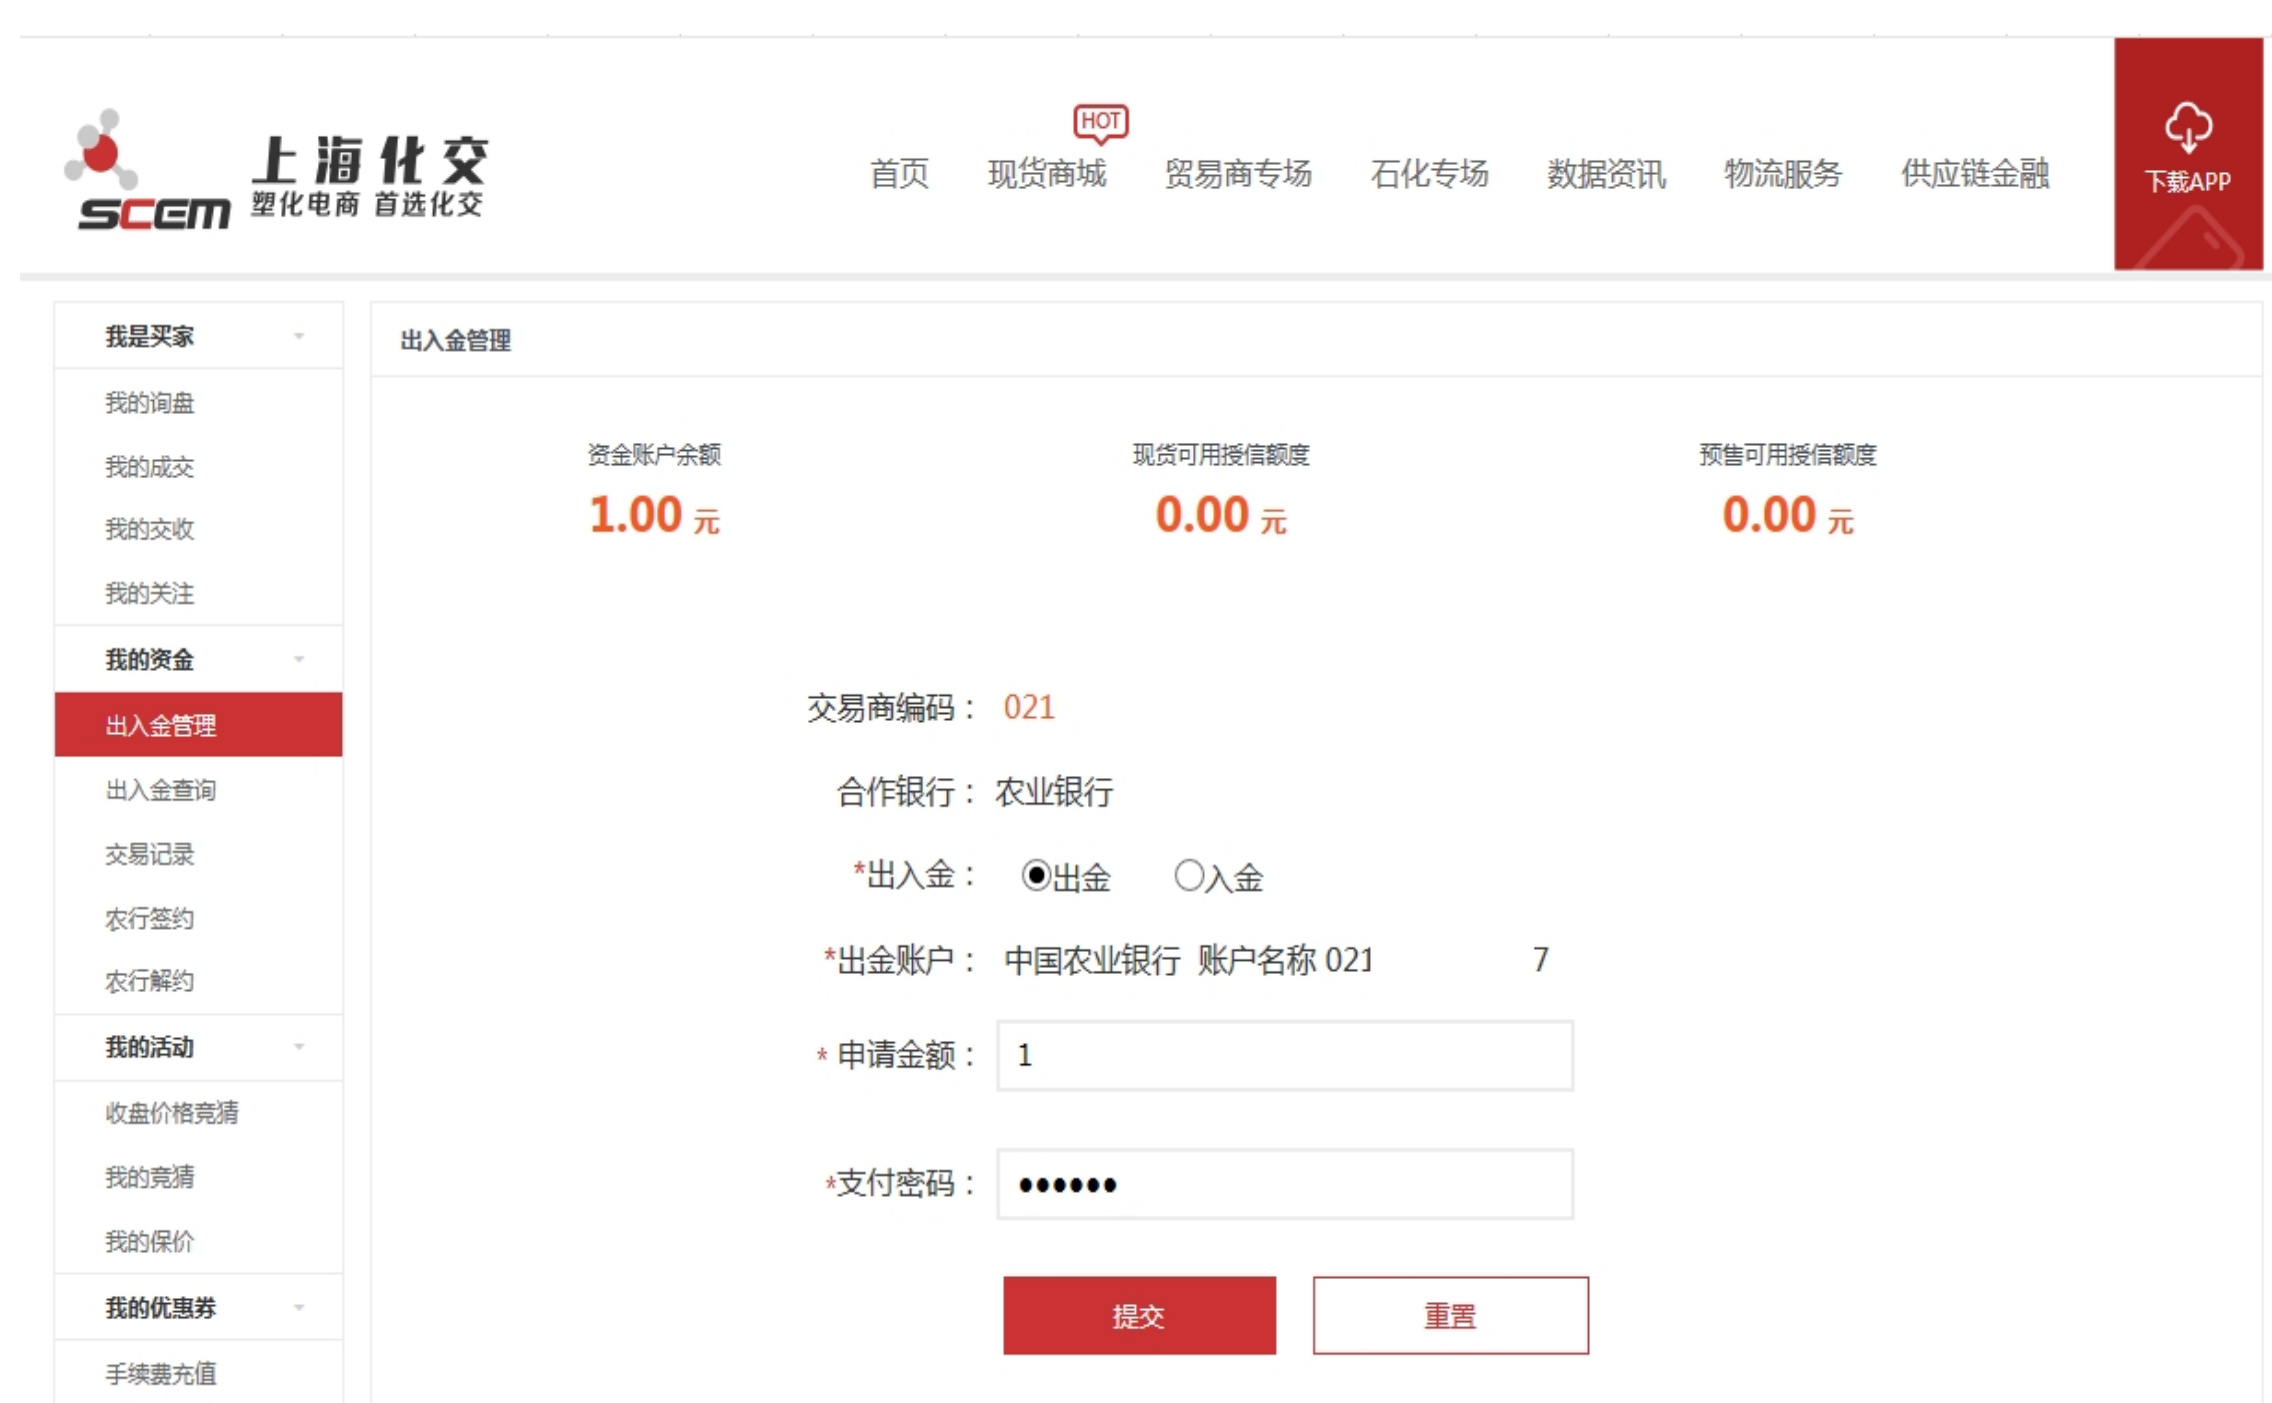

1) 使用IE9以上浏览器打开通出入金页面

2) 输入出入金金额和支付密码

3) 选择CN=ABC2048, O=ABC的证书

4) 输入K宝密码

6) 出金成功

7) 资金账户变动, 如果没有变动请手动刷新页面