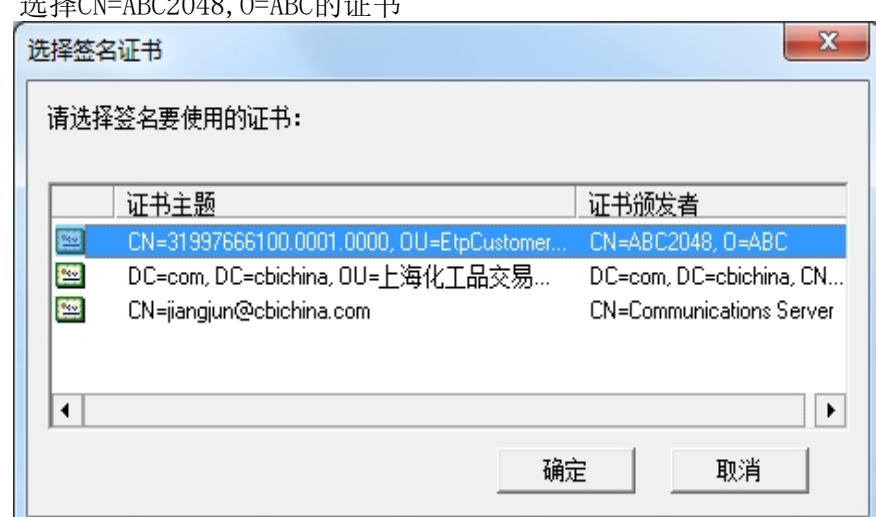

1) 使用IE9以上浏览器打开通出入金页面

2) 输入出入金金额和支付密码

3) 选择CN=ABC2048, O=ABC的证书

4) 输入K宝密码

6) 出金成功

7) 资金账户变动, 如果没有变动请手动刷新页面