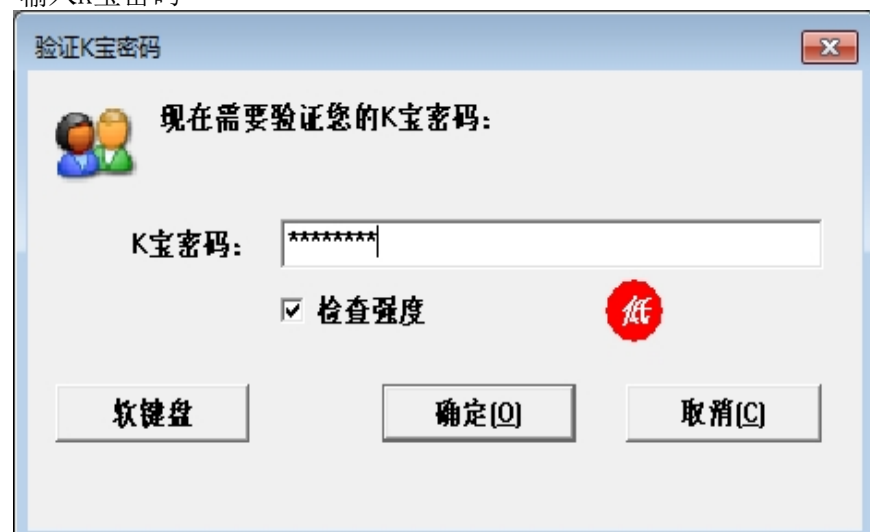

1) 使用IE9以上浏览器打开通出入金页面

2) 输入出入金金额和支付密码

3) 选择CN=ABC2048, O=ABC的证书

4) 输入K宝密码

6) 出金成功

7) 资金账户变动, 如果没有变动请手动刷新页面