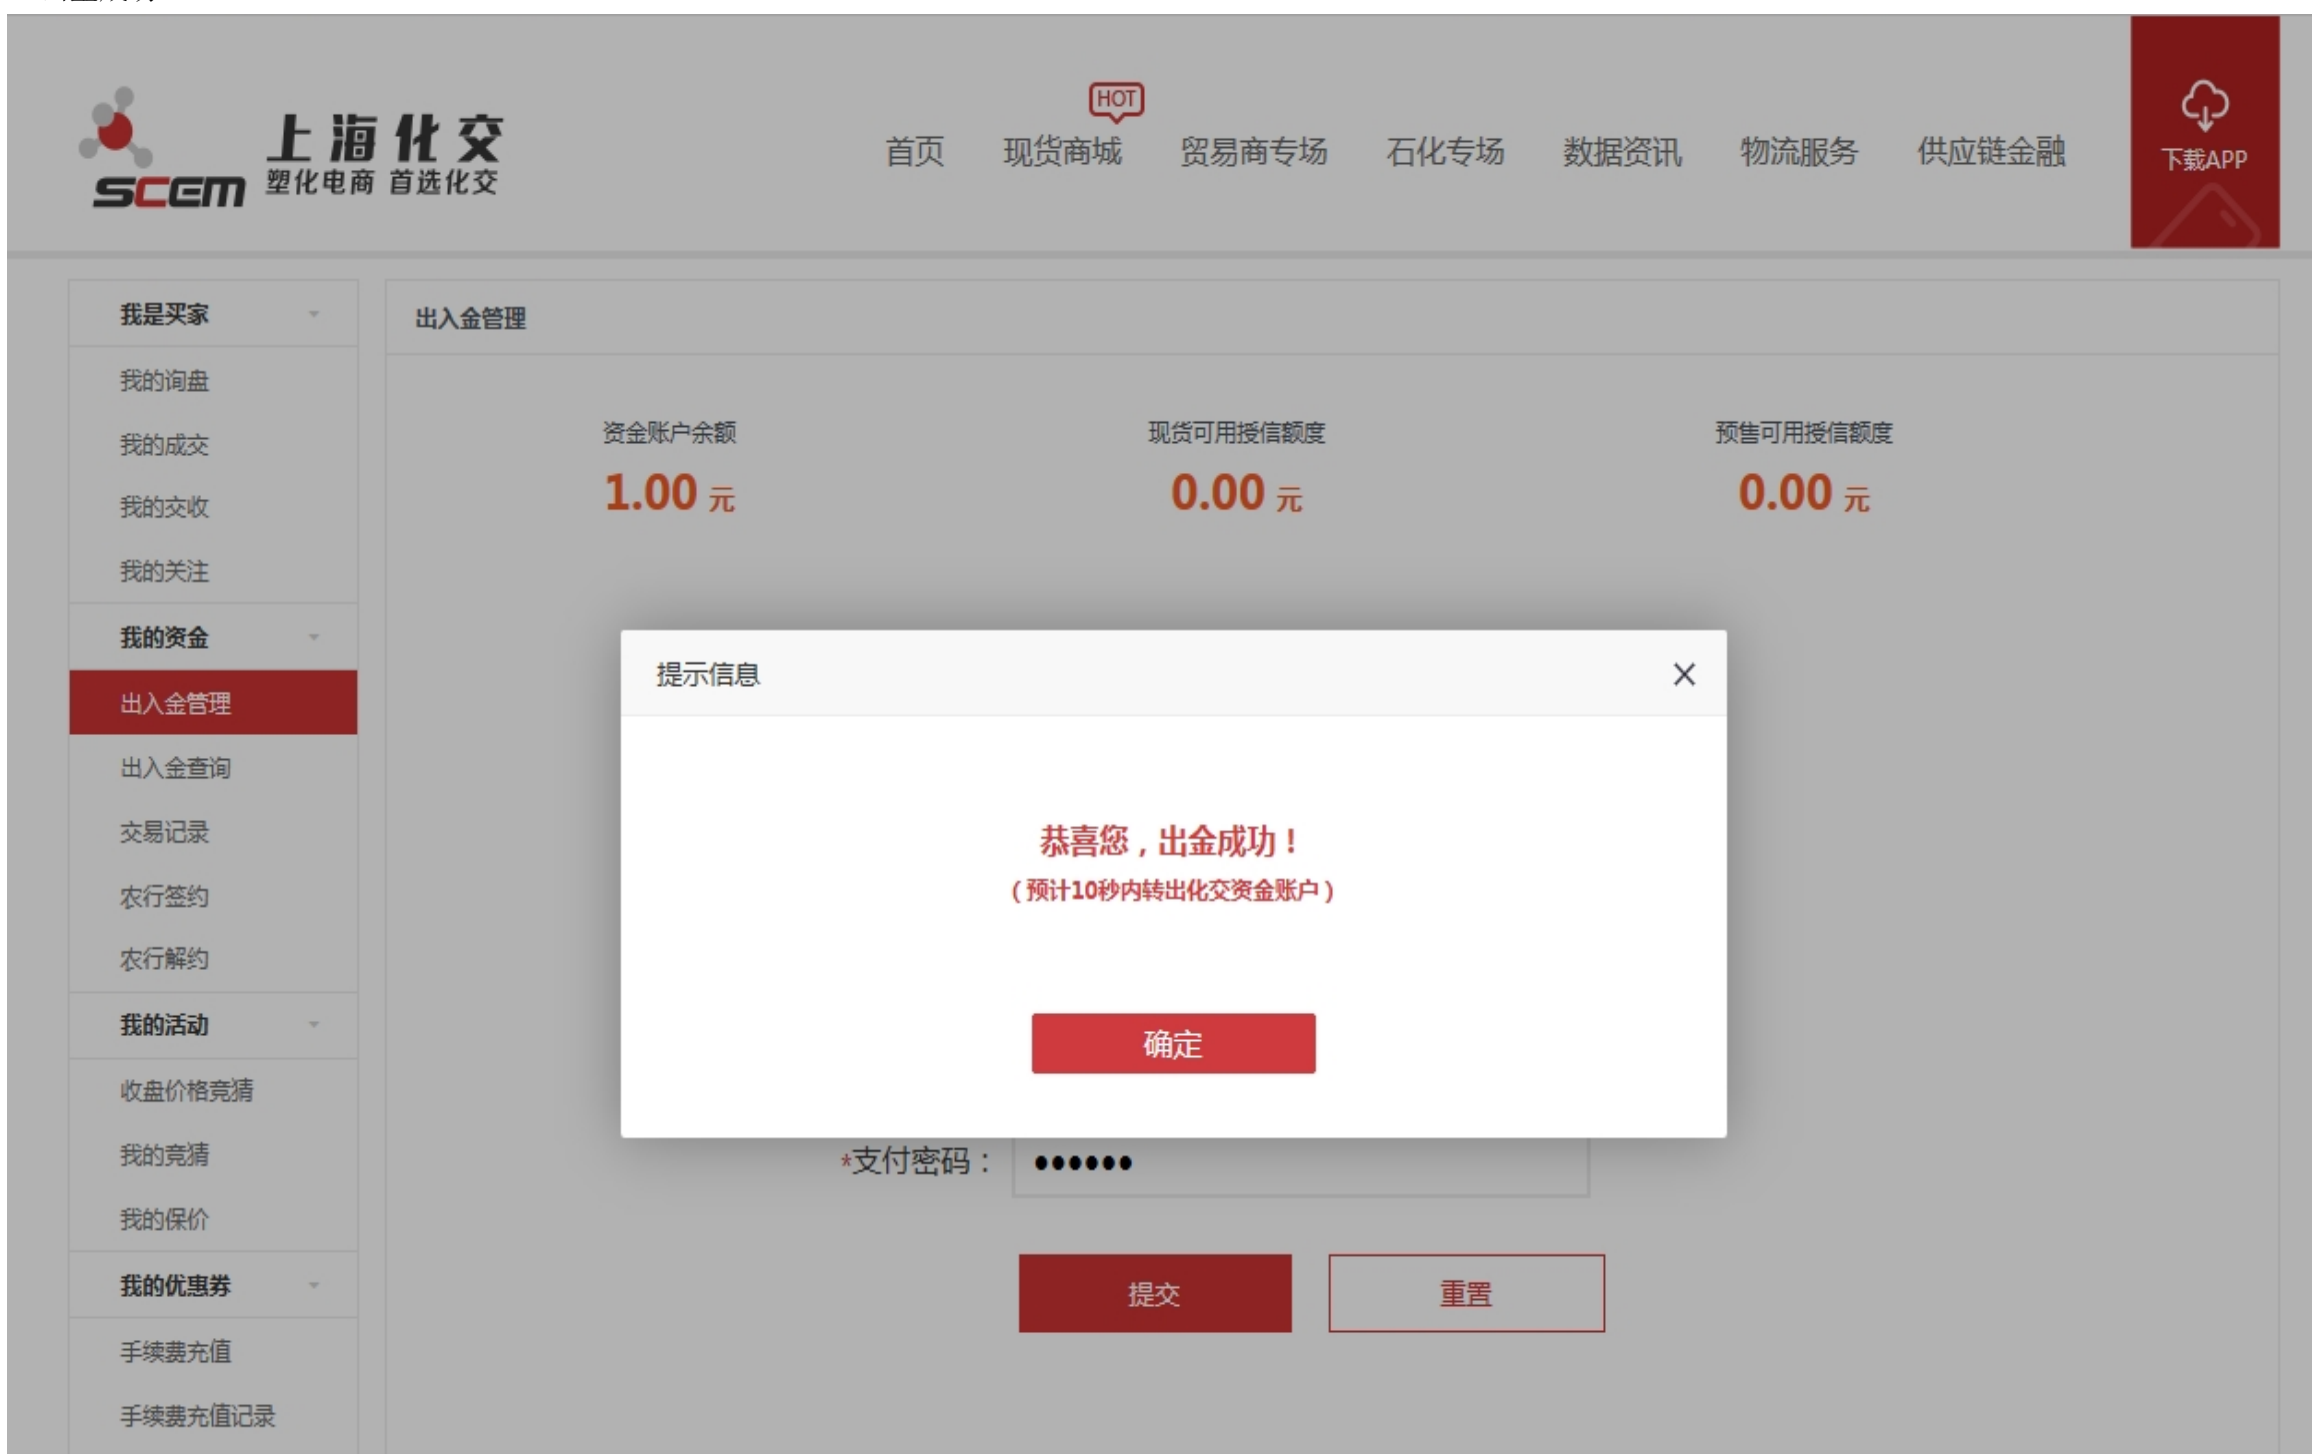

1) 使用IE9以上浏览器打开通出入金页面

2) 输入出入金金额和支付密码

3) 选择CN=ABC2048, O=ABC的证书

4) 输入K宝密码

6) 出金成功

7) 资金账户变动, 如果没有变动请手动刷新页面