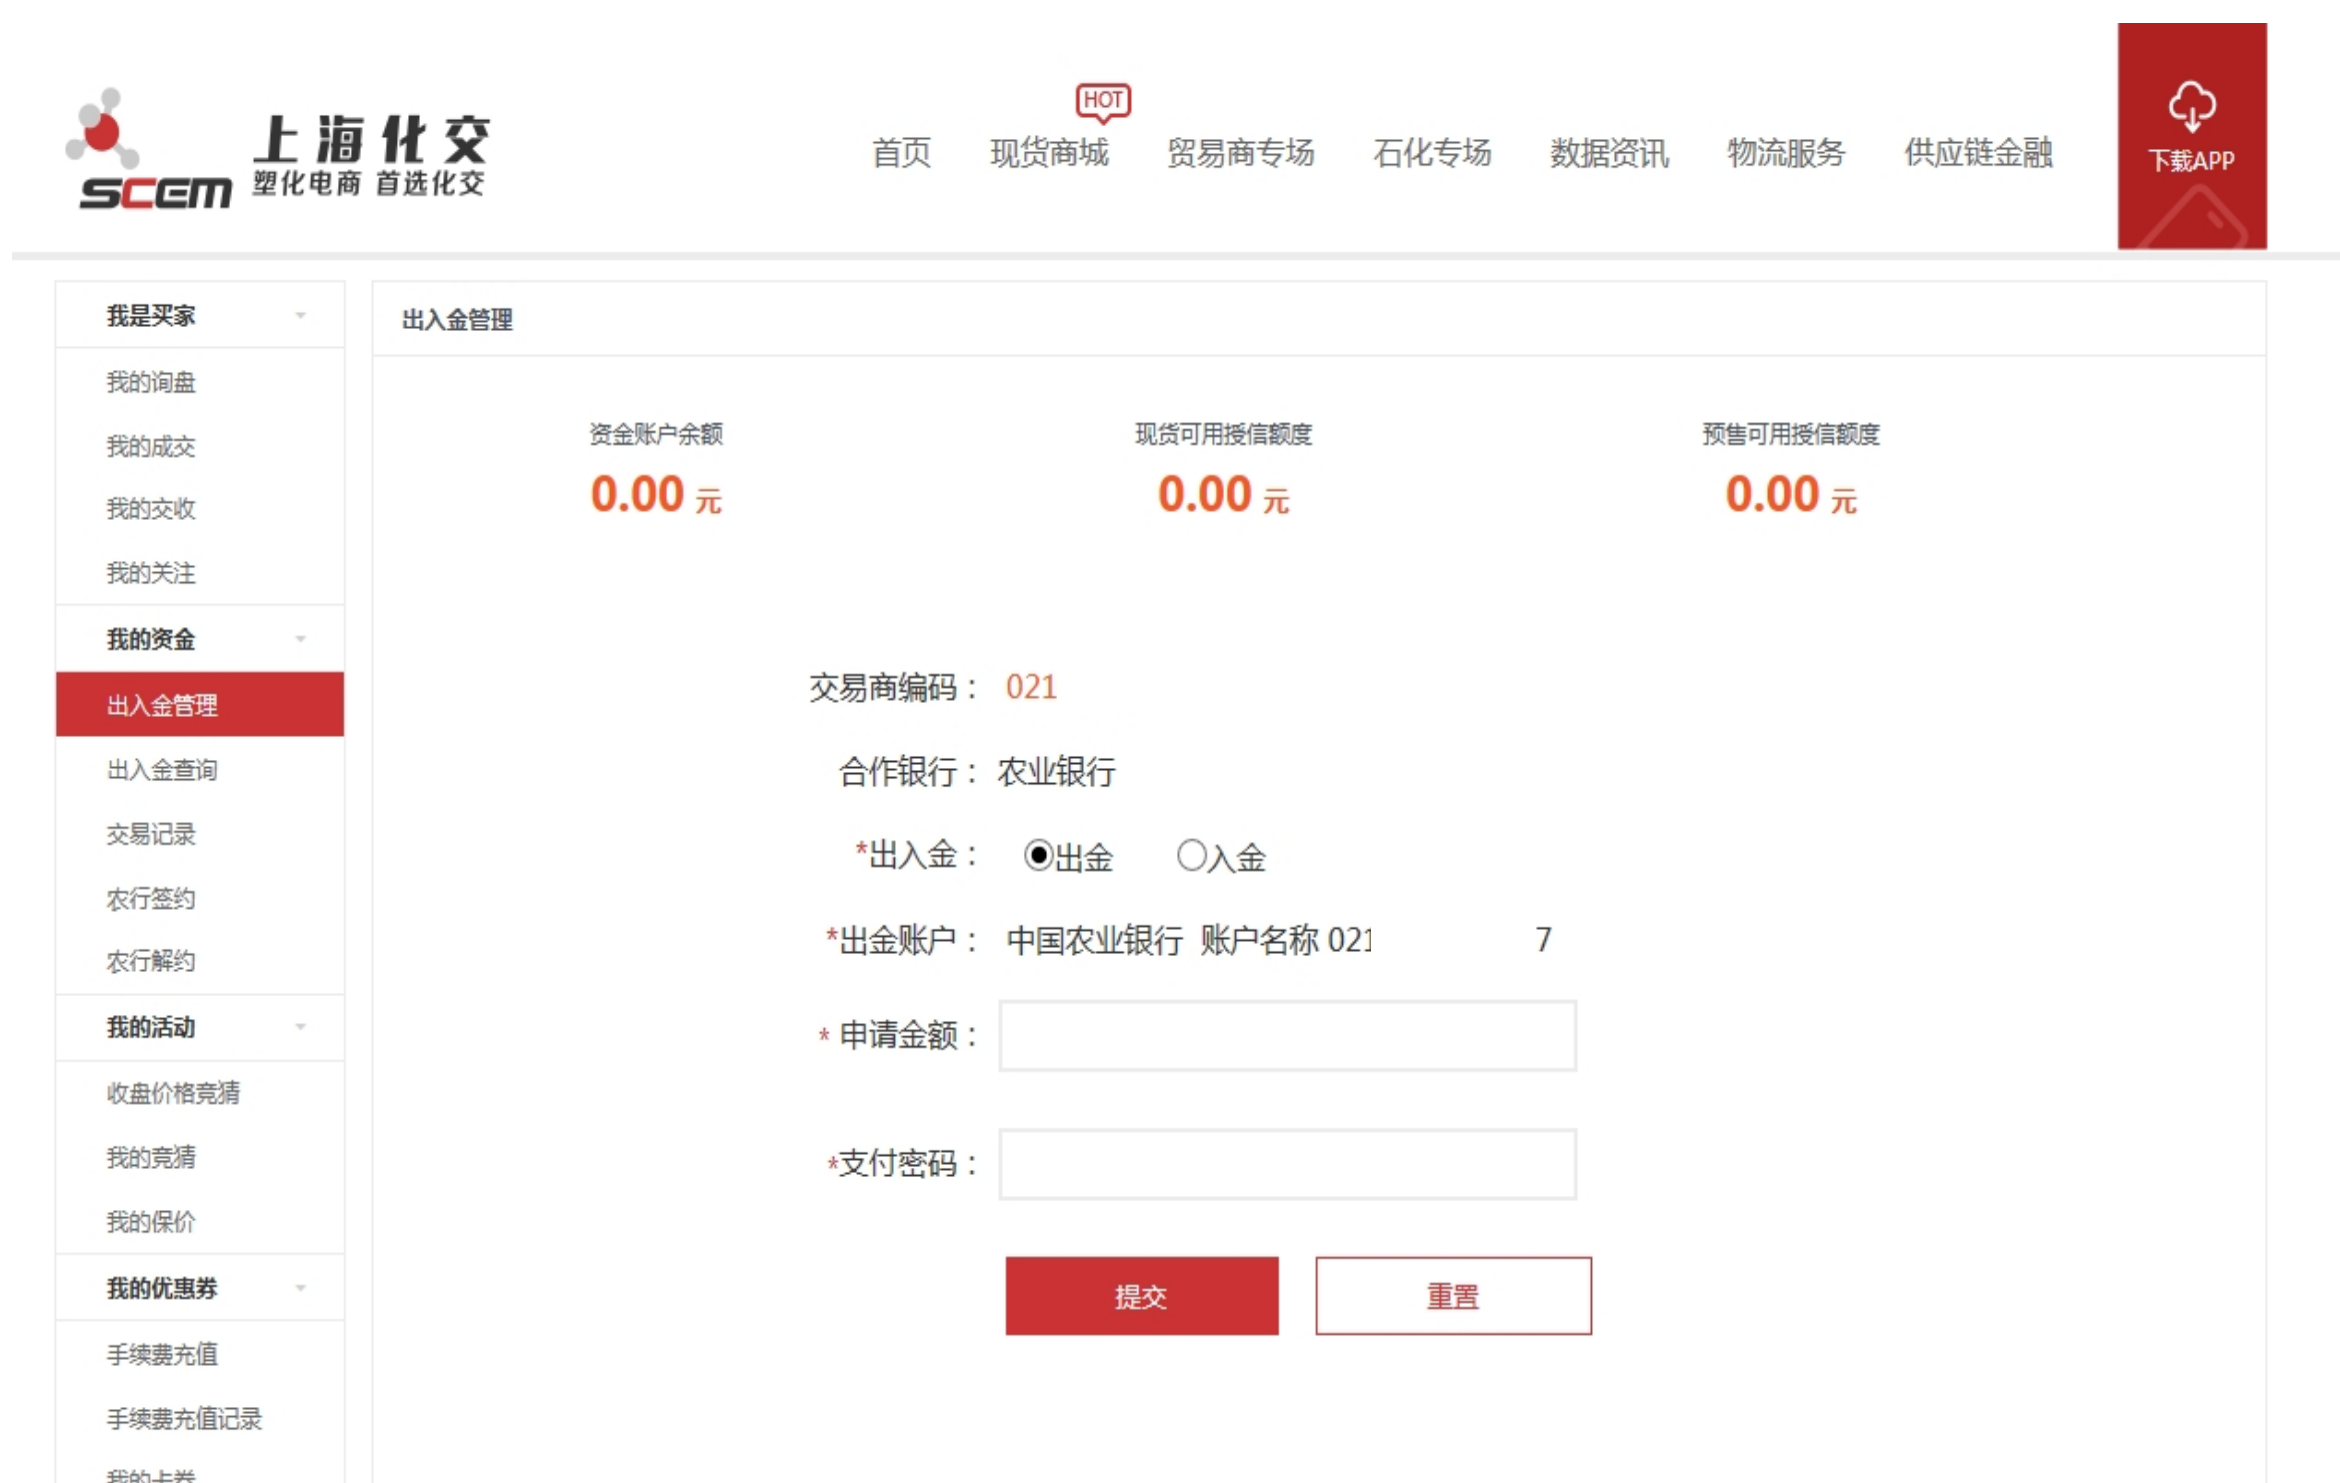

1) 使用IE9以上浏览器打开通出入金页面

2) 输入出入金金额和支付密码

3) 选择CN=ABC2048, O=ABC的证书

4) 输入K宝密码

6) 出金成功

7) 资金账户变动, 如果没有变动请手动刷新页面